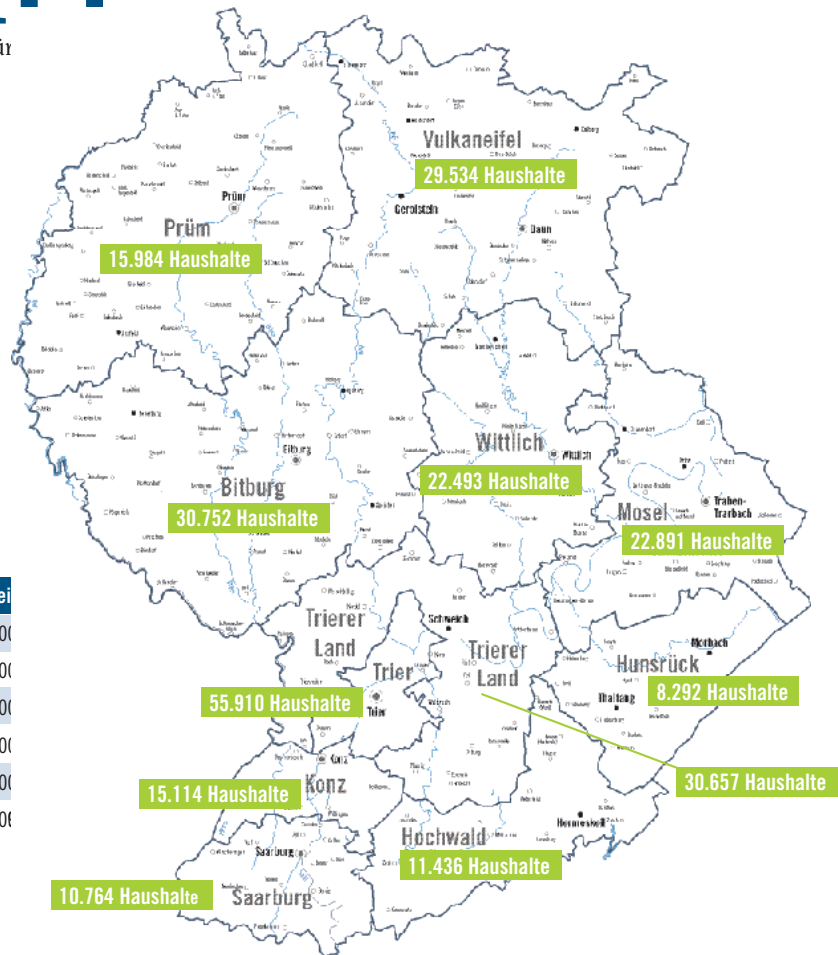

Volksfreund • TIPP

Einkaufs- und Eventplaner für

Mit dem Einkaufs- und Eventplaner „Volksfreund•TIPP“ stellen wir Ihre Beilagen und Prospekte jeden Mittwoch in unserem Verbreitungsgebiet zu.

Ihre Beilagenbelegung ist **ab 5.000 Exemplaren** möglich, bis zu einer Gesamtbelegung von **über 250.000 Haushalten** in der Region.

Gewerbliche Anzeigen (nur Gesamtbelegung möglich)

Formate 4c	Spalten	Höhe	Grundpreis	Ortspreis
1/1 Seite	5 (232 mm)	326 mm	3.322,00	2.990,00
1/2 Seite	5 (232 mm)	160 mm	1.766,00	1.590,00
2/70	2 (91 mm)	70 mm	366,00	330,00
Eckfeld	2 (91 mm)	160 mm	766,00	690,00
Rückseite U4	5 (232 mm)	326 mm	4.211,00	3.790,00
Titelseite Streifen	5 (232 mm)	80 mm		1.100,00

Agenturprovision: 15% vom Grundpreis