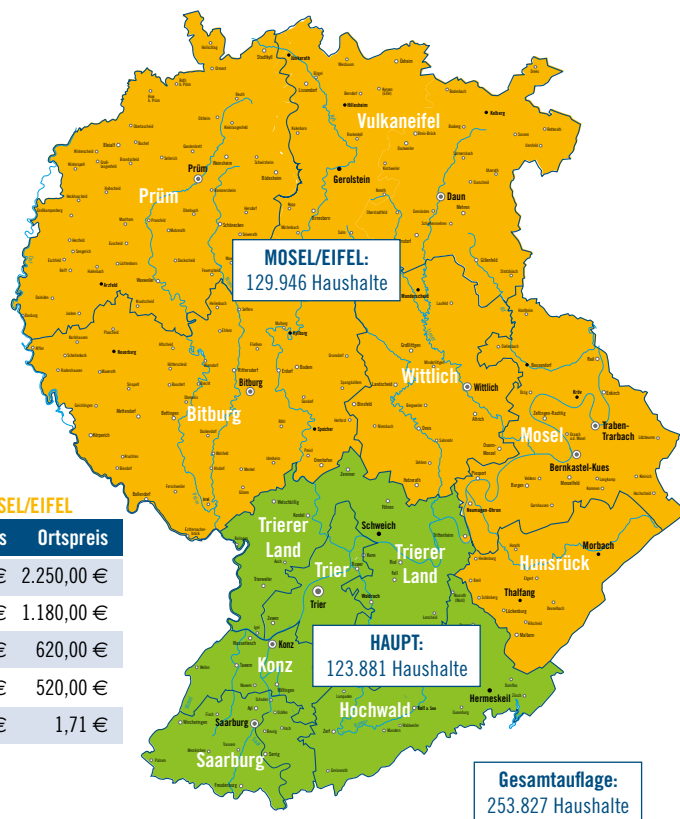

Volksfreund • TIPP

Einkaufs- und Eventplaner für Ihre Region

Mit dem Einkaufs- und Eventplaner „Volksfreund•TIPP“ stellen wir Ihre Beilagen und Prospekte jeden Mittwoch in unserem Verbreitungsgebiet zu.

Ihre Beilagenbelegung ist **ab 5.000 Exemplaren** möglich, bis zu einer Gesamtbelegung von **über 250.000 Haushalten** in der Region.