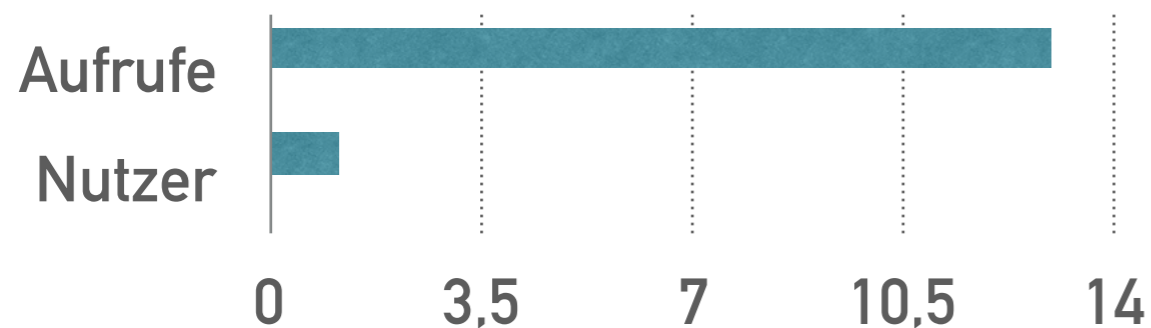

# volksfreund

MEDIADATEN

.....  
*gültig ab 1. November 2017*

## Gesamtreichweite:

12,94 Mio. Seitenaufrufe im Monat\*

1,16 Mio. Besucher im Monat\*\*

Der Anteil weiblicher und männlicher Besucher ist nahezu ausgewogen. Zwei Drittel der Besucher sind zwischen 20 und 49 Jahre alt.