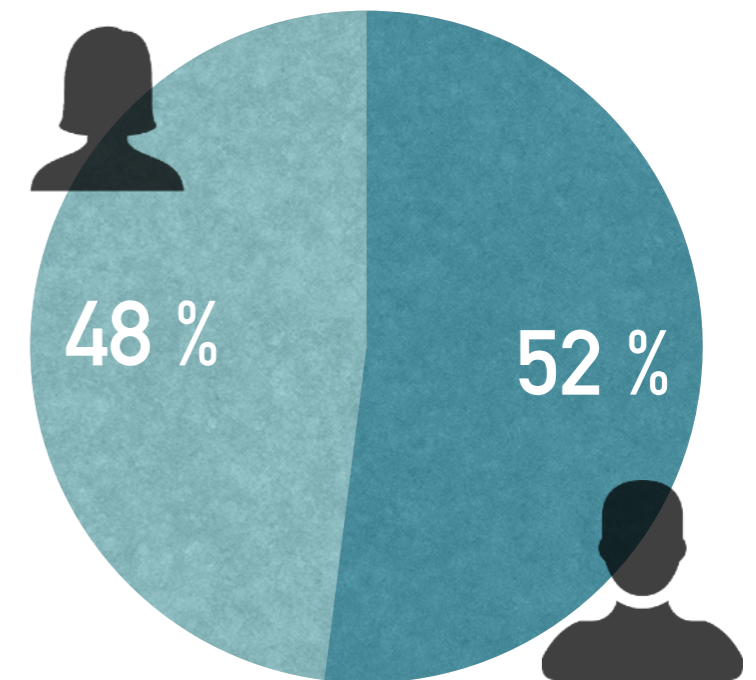

# volksfreund

MEDIADATEN

.....  
*gültig ab 1. November 2017*

## Gesamtreichweite:

12,94 Mio. Seitenaufrufe im Monat\*

1,16 Mio. Besucher im Monat\*\*

Der Anteil weiblicher und männlicher Besucher ist nahezu ausgewogen. Zwei Drittel der Besucher sind zwischen 20 und 49 Jahre alt.